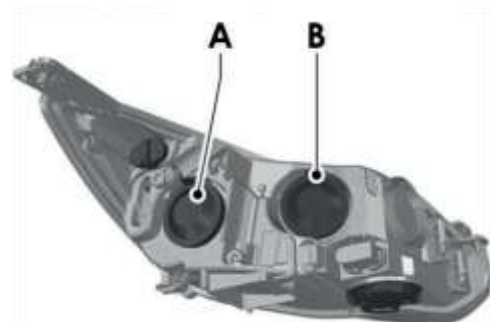

XL 13

XL 14

XL 15

Gli adattatori lampade sono necessari in quanto, alcune vetture, hanno un socket lampada personalizzato con degli appositi agganci per poter essere fissato al fanale dell'auto. In questo socket va inserita la lampada alogena.

L'adattatore permette di inserire una lampada LED o Xenon nel fanale originale riproponendo gli agganci del socket originale.

Socket originale

Adattatore H7

XL 30

XL 31

I tappi in gomma XL-30 e XL-31 sono particolarmente utili qualora, dopo l'installazione di una lampada LED o Xenon si debba necessariamente apportare modifiche al tappo originale del fanale (fig. A/B).

Utilizzando uno di questi due tappi in gomma flessibile si ovvierà a questo problema evitando di manomettere il tappo originale dell'auto.

NOTA: XL 30 e XL 31 sono articoli universali e non compatibili con tutte le vetture e, pertanto, è bene verificare forma e dimensioni del tappo originale